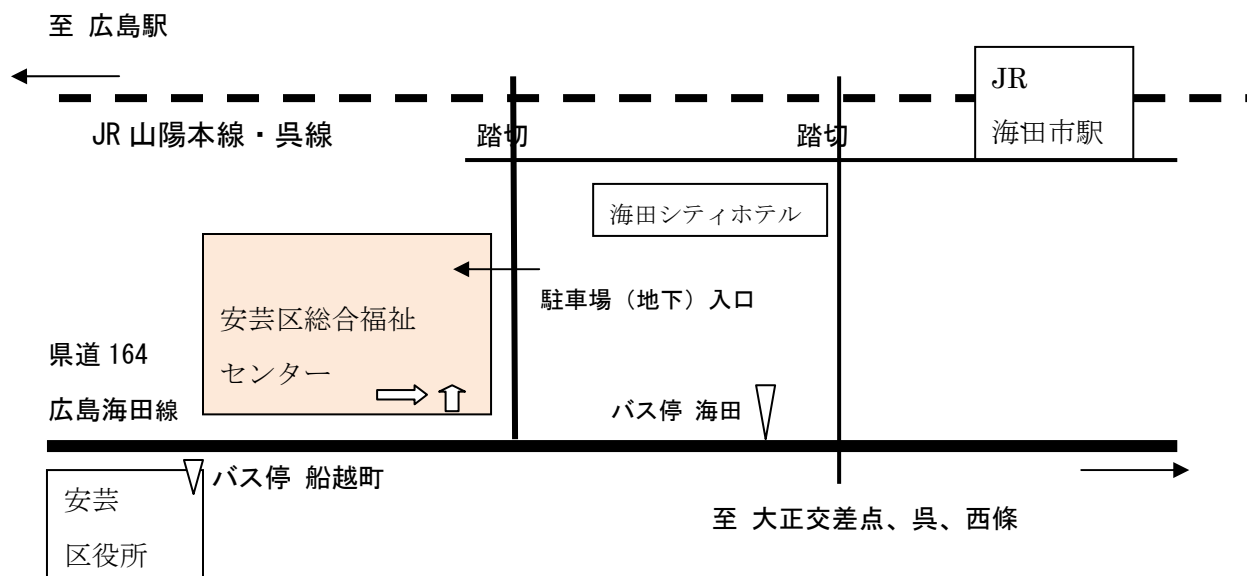

ACA ひろしま安芸グループ ミーティング会場案内図

会場 : 広島市安芸区地域福祉センター（安芸区総合福祉センター3階）
（広島市安芸区船越南3-2-16）

※ 安芸区役所の向かい側のビルです。

【交通機関】

- ・ JR山陽本線・呉線「海田市」駅下車 徒歩7分。
- ・ バス停 「船越町」または「海田」下車 徒歩1~3分。